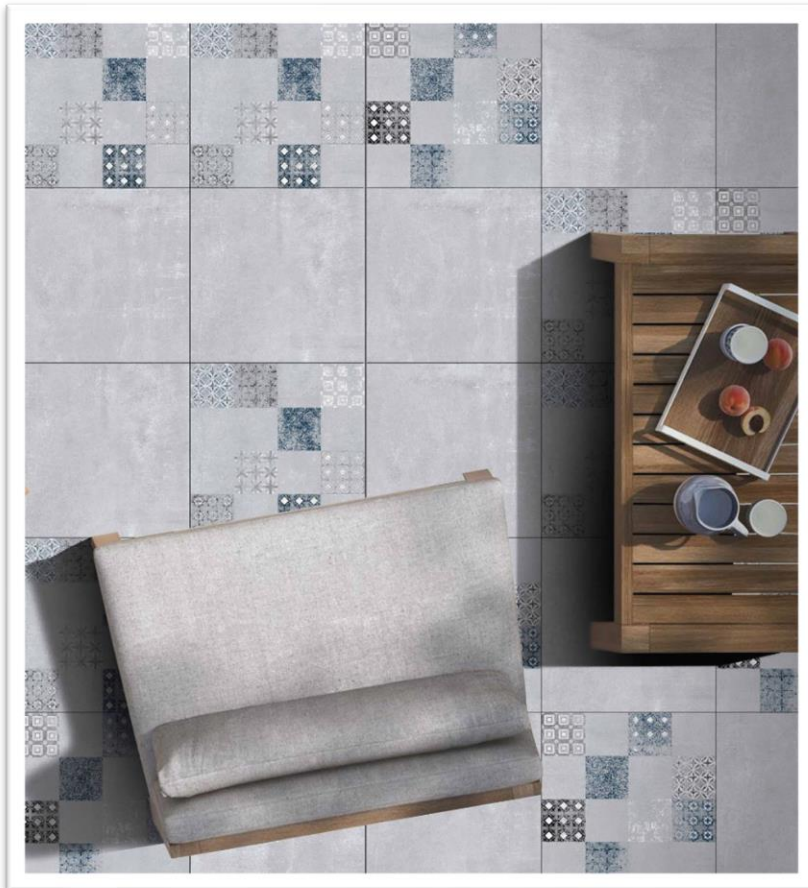

ΤΟΙΧΟΥ

ΔΑΠΕΔΟΥ

ΛΕΥΚΗ  
ΜΑΖΑ

ΜΑΤ

ΡΕΤΙΦΙΚΑΤΟ

ΑΝΘΕΚΤΙΚΟ  
ΣΤΟΝ ΠΑΓΕΤΟ

ΜΙΚΡΗ  
ΠΑΡΑΛΛΑΓΗ

40x40 CEMENT [IN]