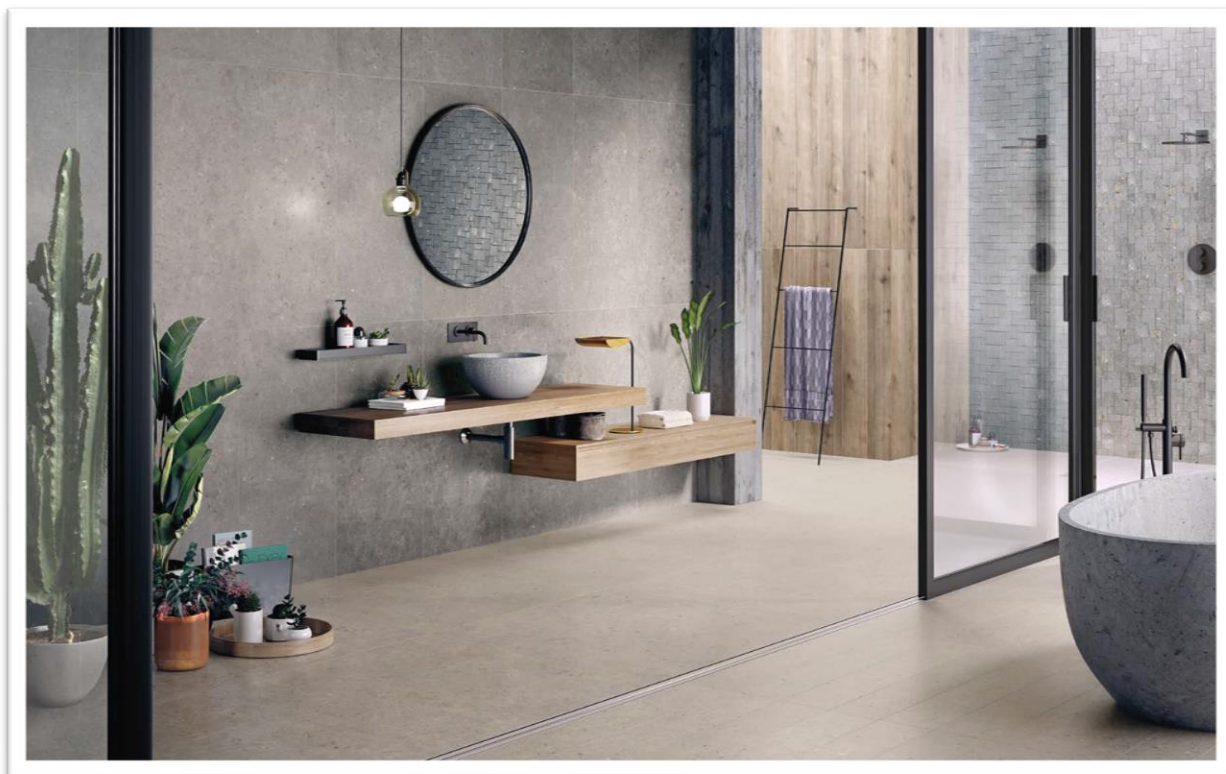

- ΤΟΙΧΟΥ
- ΔΑΠΕΔΟΥ
- ΓΡΑΝΙΤΗΣ
- ΜΑΤ
- ΡΕΤΙΦΙΚΑΤΟ
- ΑΝΘΕΚΤΙΚΟ
  ΣΤΟΝ ΠΑΓΕΤΟ
- ΠΟΛΛΑ
  ΣΧΕΔΙΑ
- COLOR
  BODY

60x120 **BI** (BIOPHILIC) [IT]

60x120
BI **GREIGE**
[PTDP0230]

ΔΙΑΣΤΑΣΗ	Μ2/ΚΙΒ	Μ2/ΠΑΛ	€/Μ2
60x120 COLOR BODY	1,44	46,08	46,00

ΟΙ ΤΙΜΕΣ ΠΛΑΚΙΔΙΩΝ ΑΦΟΡΟΥΝ ΤΕΤΡΑΓΩΝΙΚΟ ΜΕΤΡΟ • ΔΕ ΣΥΜΠΕΡΙΛΑΜΒΑΝΕΤΑΙ Φ.Π.Α.