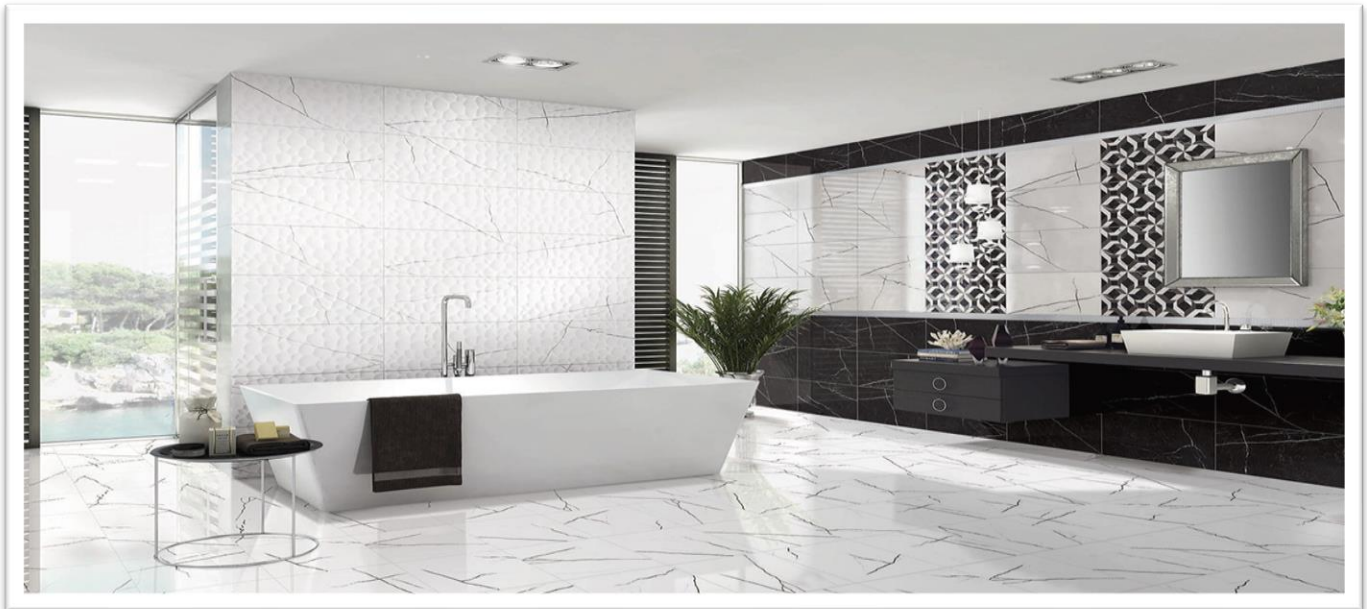

40x40 CLASSIC  
CARRARA **GOLD**  
[FTAN0088]

ΤΟΙΧΟΥ

ΔΑΠΕΔΟΥ

ΛΕΥΚΗ  
ΜΑΖΑ

ΓΥΑΛΙΣΤΕΡΟ

ΠΟΛΛΑ  
ΣΧΕΔΙΑ

ΜΕΤΡΙΑ  
ΠΑΡΑΛΛΑΓΗ

30x60/40x40 **EVA** [TR]