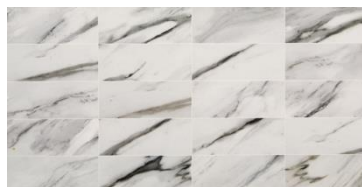

25x50 CALACATA
RLV
[WTSR0174]
 ΑΝΑΓΛΥΦΟ