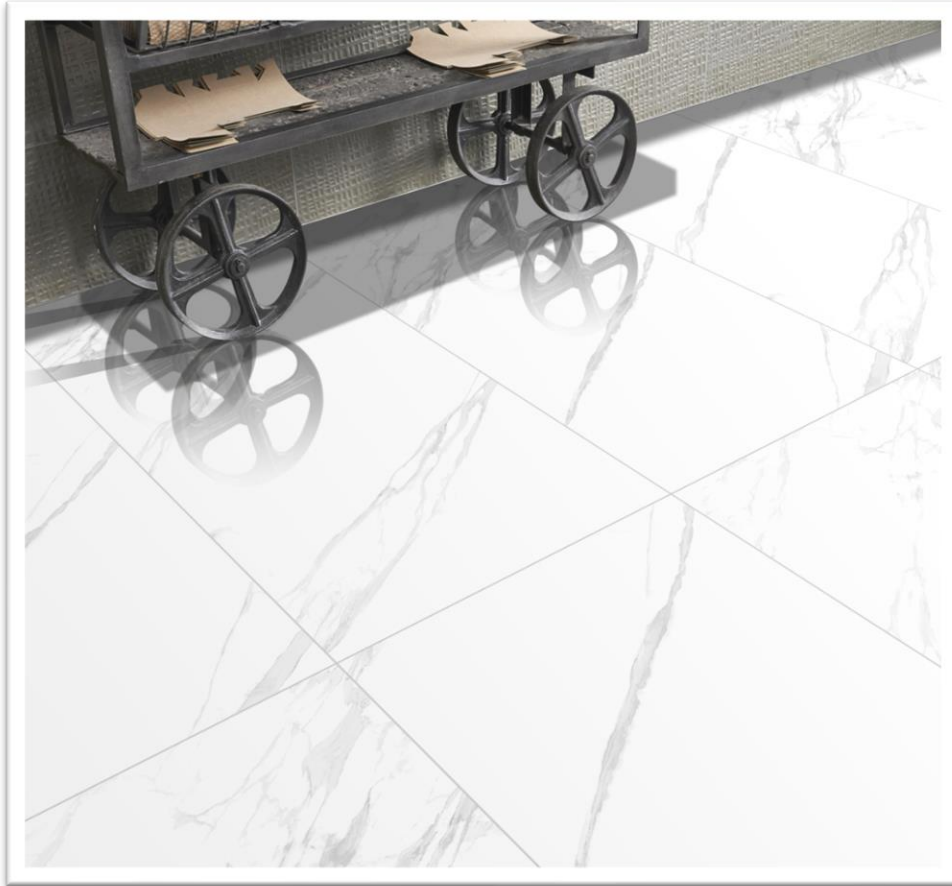

-   
ΤΟΙΧΟΥ
-   
ΔΑΠΕΔΟΥ
-   
ΓΡΑΝΙΤΗΣ
-   
ΡΥΛΙΔΟ  
ΓΥΑΛΙΣΜΕΝΟ
-   
ΡΕΤΙΦΙΚΑΤΟ
-   
ΑΝΘΕΚΤΙΚΟ  
ΣΤΟΝ ΠΑΓΕΤΟ
-   
ΠΟΛΛΑ  
ΣΧΕΔΙΑ
-   
ΜΕΤΡΙΑ  
ΠΑΡΑΛΛΑΓΗ

60x120 **OCTAVIANO** [IN]

60x120  
OCTAVIANO  
**SATVARIO**  
[PTLE0000]