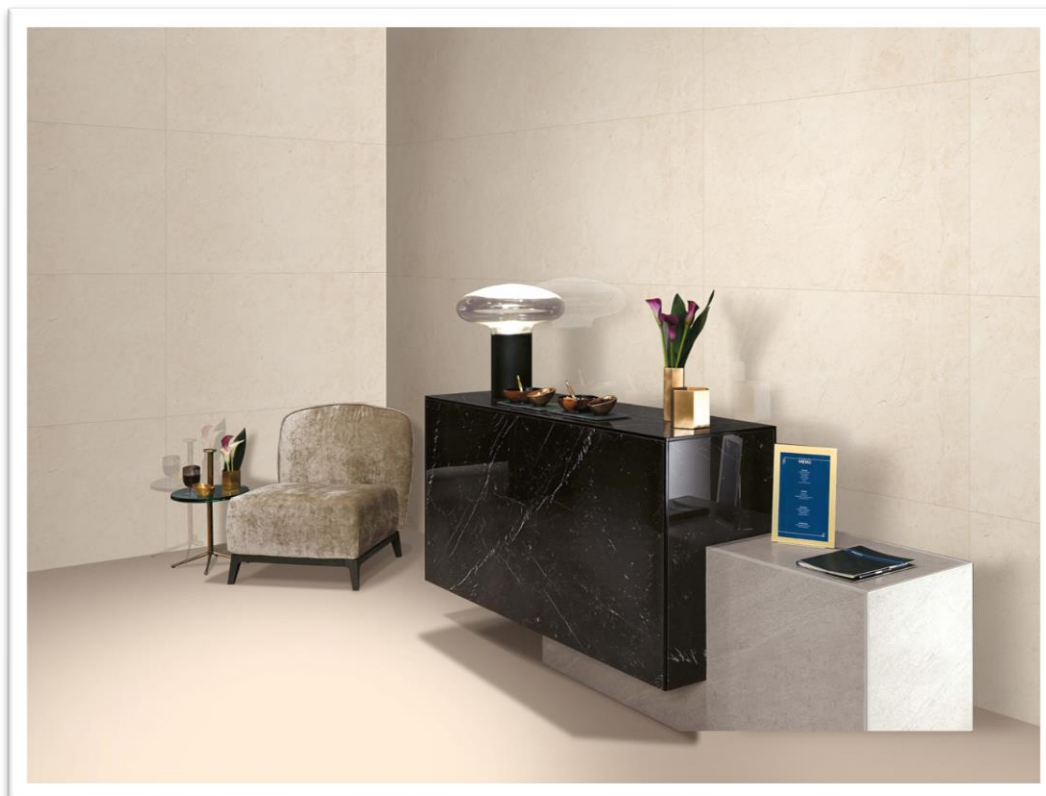

- ΤΟΙΧΟΥ
- ΔΑΠΕΔΟΥ
- ΓΡΑΝΙΤΗΣ
- ΓΥΑΛΙΣΤΕΡΟ
- ΠΟΛΙΔΟ
  ΓΥΑΛΙΣΜΕΝΟ
- ΡΕΤΙΦΙΚΑΤΟ
- ΑΝΘΕΚΤΙΚΟ
  ΣΤΟΝ ΠΑΓΕΤΟ
- ΠΟΛΛΑ
  ΣΧΕΔΙΑ

60x120 CREMA MARFIL [IN]

60x120
CREMA
MARFIL
BEIGE
POLISHED
[ACC00000]

ΔΙΑΣΤΑΣΗ	M2/ΚΙΒ	M2/ΠΑΛ	€/M2
60x120 POLISHED RECTIFIED	1,44	46,08	30,00