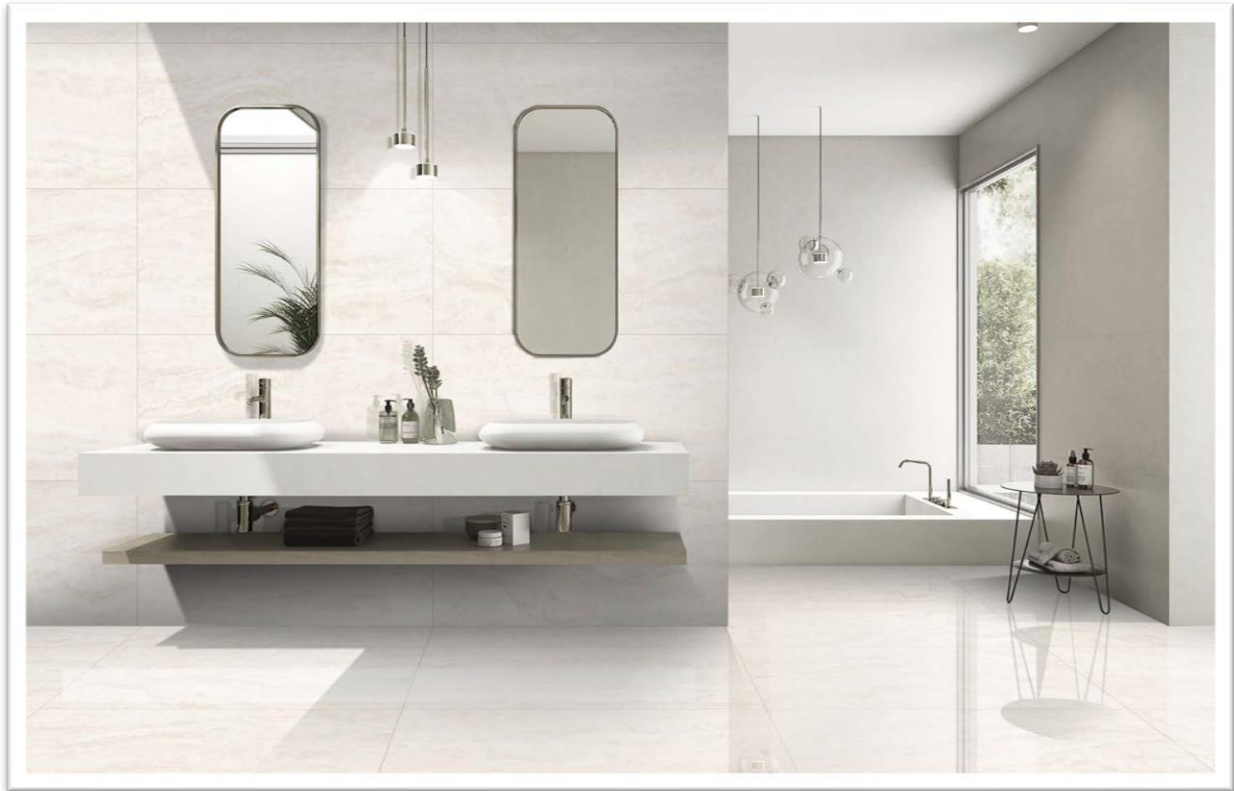

- ΤΟΙΧΟΥ
- ΔΑΠΕΔΟΥ
- ΓΡΑΝΙΤΗΣ
- ΓΥΑΛΙΣΤΕΡΟ
- ΡΥΛΙΔΟ
  ΓΥΑΛΙΣΜΕΝΟ
- ΡΕΤΙΦΙΚΑΤΟ
- ΑΝΘΕΚΤΙΚΟ
  ΣΤΟΝ ΠΑΓΕΤΟ
- ΠΟΛΛΑ
  ΣΧΕΔΙΑ

60x120 **ELENTA** [IN]

60x120
ELENTA
IVORY
POLISHED
[LAK00011]

ΔΙΑΣΤΑΣΗ	M2/ΚΙΒ	M2/ΠΑΛ	€/M2
60x120 POLISHED RECTIFIED	1,44	46,08	29,00