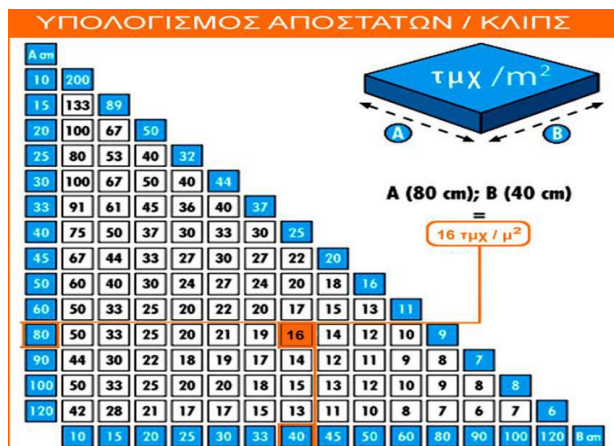

# ΧΑΡΑΚΤΗΡΙΣΤΙΚΑ

ΤΟΙΧΟΣ

ΔΑΠΕΔΟ

ΓΥΑΛΙΣΤΕΡΟ

ΜΑΤ

ΠΟΛΙΔΟ ΓΥΑΛΙΣΜΕΝΟ

ΛΑΡΡΑΤΟ

ΣΑΤΙΝΕ