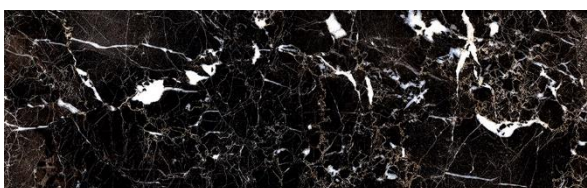

## 25x80 EDEN [ES]

25x80 EDEN  
**WHITE**  
[WTSR0108]

25x80  
EDEN **WHITE BASIC**  
**DÉCOR** [WTSR0110]

 ΑΝΑΓΛΥΦΟ

25x80 EDEN  
**BLACK**  
[WTSR0109]

ΔΙΑΣΤΑΣΗ	Μ2/ΚΙΒ	Μ2/ΠΑΛ	€/Μ2
25x80	1,20	67,20	25,00
25x80 <b>DÉCOR</b>	1,20	67,20	28,00