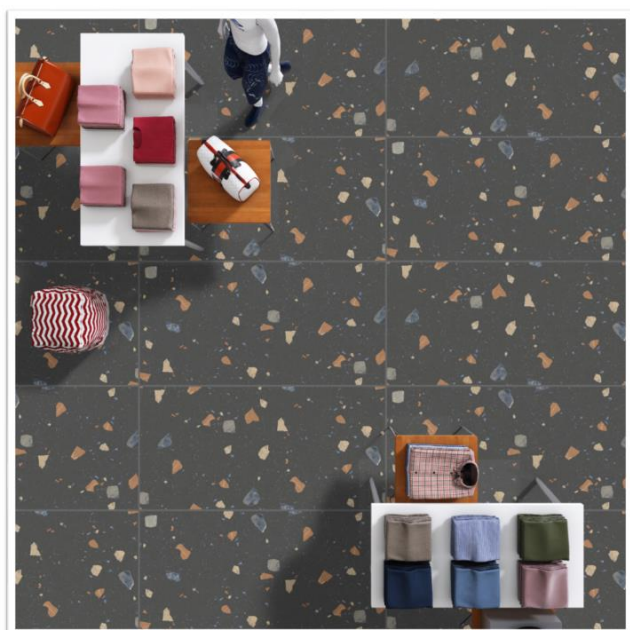

ΔΙΑΣΤΑΣΗ	Μ2/ΚΙΒ	Μ2/ΠΑΛ	€/Μ2
60x60 WHITE MAT RECTIFIED	1,44	63,36	26,00
60x120 WHITE MAT RECTIFIED	1,44	46,08	32,00
60x60 GRAFITO MAT RECTIFIED	1,44	48,96	26,00
60x120 GRAFITO MAT RECTIFIED	1,44	43,20	32,00