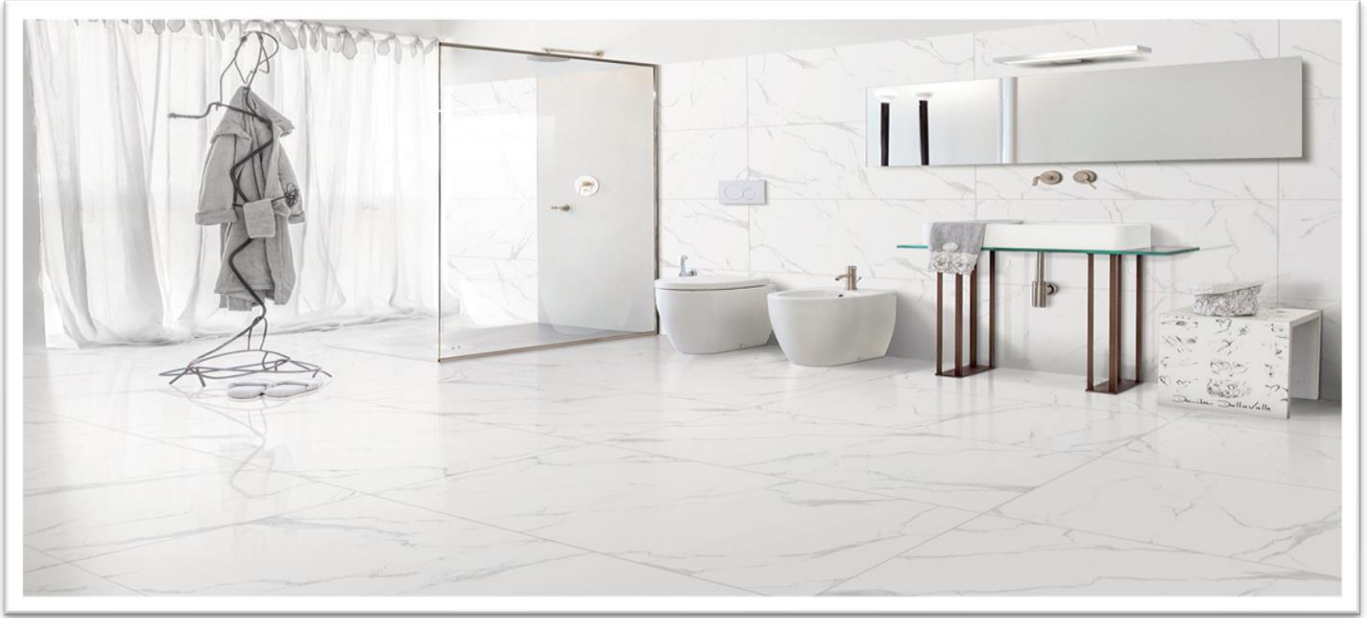

- ΤΟΙΧΟΥ
- ΔΑΠΕΔΟΥ
- ΛΕΥΚΗ
  ΜΑΖΑ
- ΓΥΑΛΙΣΤΕΡΟ
- ΠΟΛΛΑ
  ΣΧΕΔΙΑ
- ΜΕΤΡΙΑ
  ΠΑΡΑΛΛΑΓΗ

30x60/40x40 CLASSIC CARRARA [TR]

30x60
CLASSIC CARRARA
WHITE
[WTAN0084]
[WTAN0092]