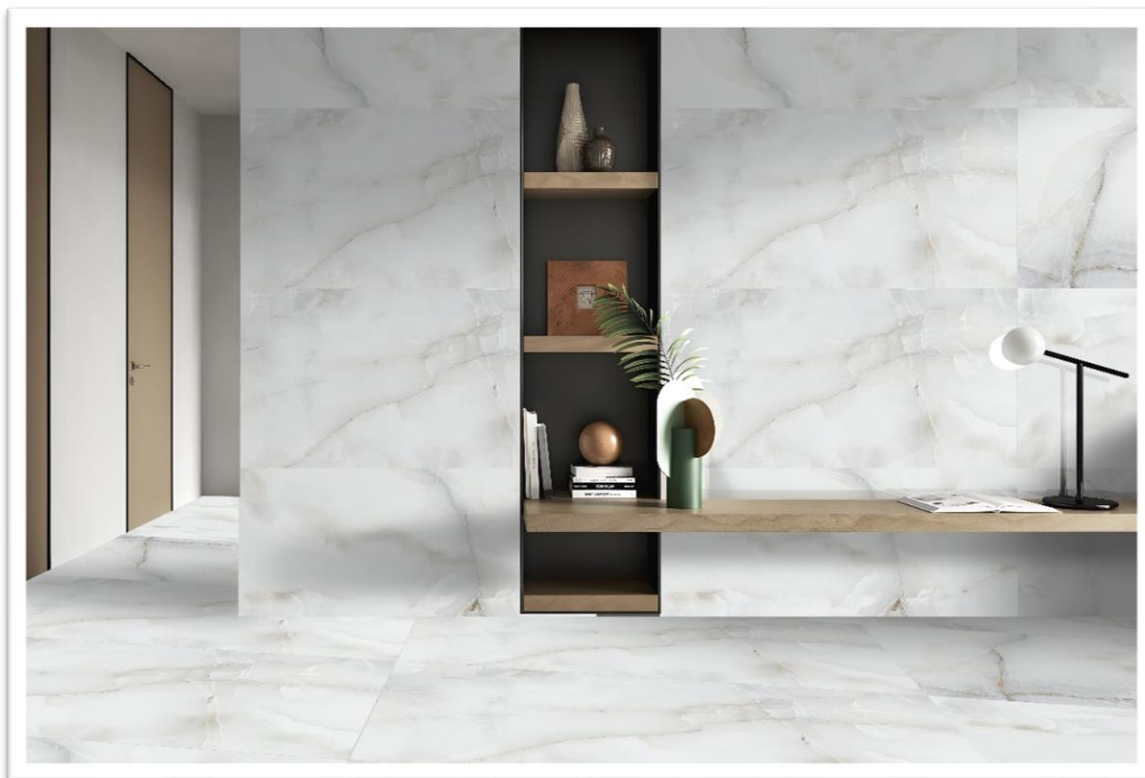

## 60x120 BLIZARD [IN]

60x120  
BLIZARD  
**SKY**  
[ACC00005]

ΔΙΑΣΤΑΣΗ	Μ2/ΚΙΒ	Μ2/ΠΑΛ	€/Μ2
60x120 <b>POLISHED RECTIFIED</b>	1,44	46,08	30,00

ΟΙ ΤΙΜΕΣ ΠΛΑΚΙΔΙΩΝ ΑΦΟΡΟΥΝ ΤΕΤΡΑΓΩΝΙΚΟ ΜΕΤΡΟ • ΔΕ ΣΥΜΠΕΡΙΛΑΜΒΑΝΕΤΑΙ Φ.Π.Α.