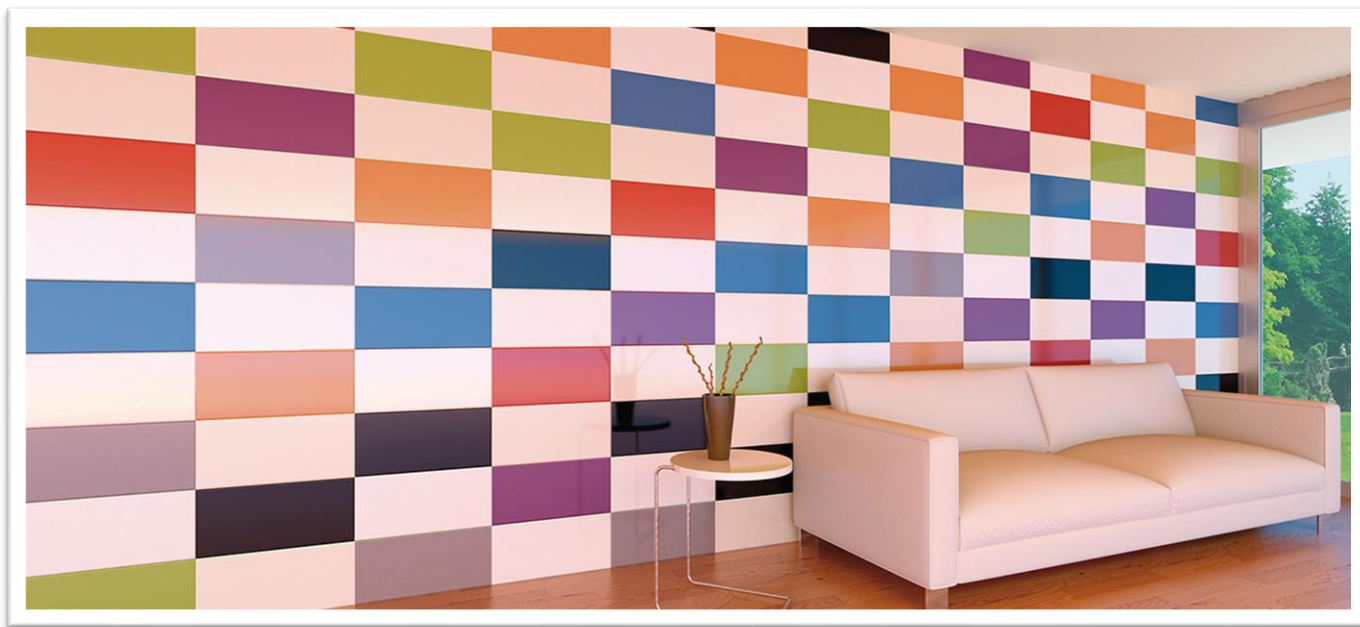

TOIXOY

KOKKINH
MAZA

ΓΥΑΛΙΣΤΕΡΟ

20x50 **HAPPY** [ES]

ΔΙΑΣΤΑΣΗ	M2/KIB	M2/ΠΑΛ	€/M2
20x50 BLANCO	1,50	96,00	20,00
20x50 NEGRO/NARANJA/LILA/PISTACHO	1,20 / 1,50	96,00	21,00
20x50 ROJO	1,20	96,00	25,00